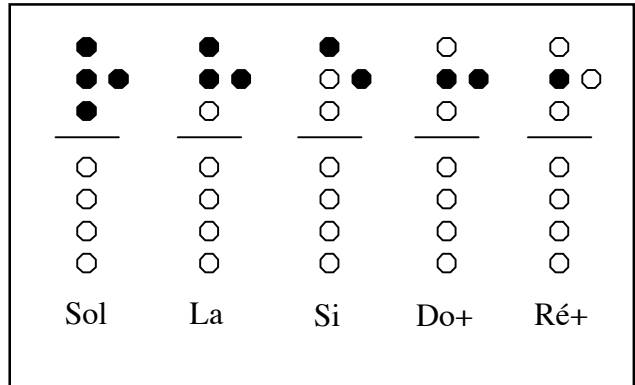

J'ai du bon tabac

Arrangement : jeux2notes

Tablatures utilisées :

Flûte

Sol La Sol La La Si Do+ Do+ Si Si

Fl.

Sol La Si Sol La La Si Do+ Ré+ Sol