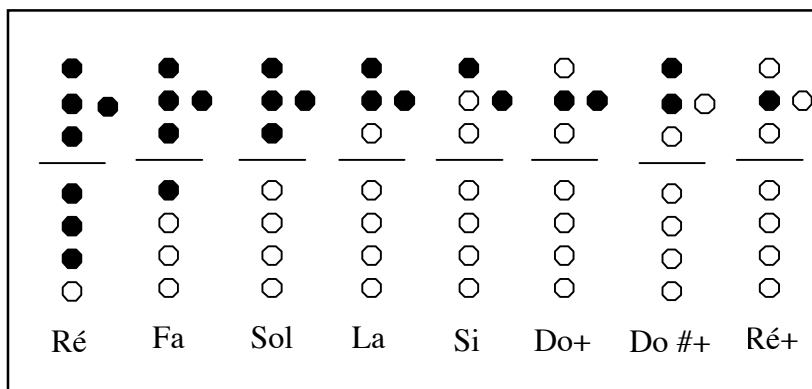

Magical Dorémi

Arrangement : jeux2notes

Tablatures utilisées :

Flûte

Fa Sol La Do+ Ré+ Do+ La

Fl.

La Sol Fa Sol La Do+ La

Fl.

Fa Sol La Do+ Ré+ Do+ La

Fl.

La Sol Fa Sol La Do+ La

Fl.

La Sol Fa Sol Sol Sol Fa Sol Sol

Fl.

Sol Sol Sol Fa Sol Fa Ré Fa La

Fl.