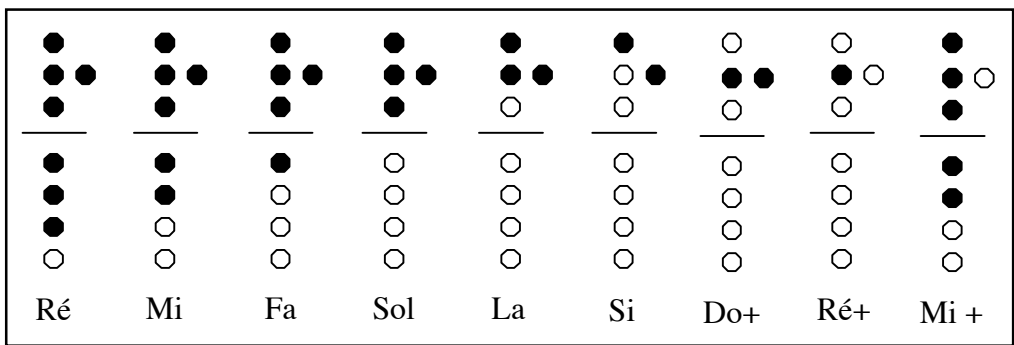

NCIS
Générique
Arrangement : jeux2notes

Reproduction même partielle interdite

Pensez à souffler moins fort pour les notes graves (ré, mi, fa).
Pour simplifier la partition les notes surmontées d'un trait rouge sont plus graves que dans l'original. Pour les jouer comme dans l'original il faut les transformer en ré+, mi+, sol+, la+, do++.

Flûte Mi Do+ Si Mi Do+ Si Ré+ Do+ Si La

Fl. Fa Do+ Si La Sol La Ré Sol Fa Mi Fa Ré+ Mi+

Fl. Sol Ré Mi Sol La Do+ Fa Ré+ Mi+

Fl. Sol Ré Mi Sol La Do+ Mi Do+ Si

Fl. Mi Do+ Si Ré+ Do+ Si La